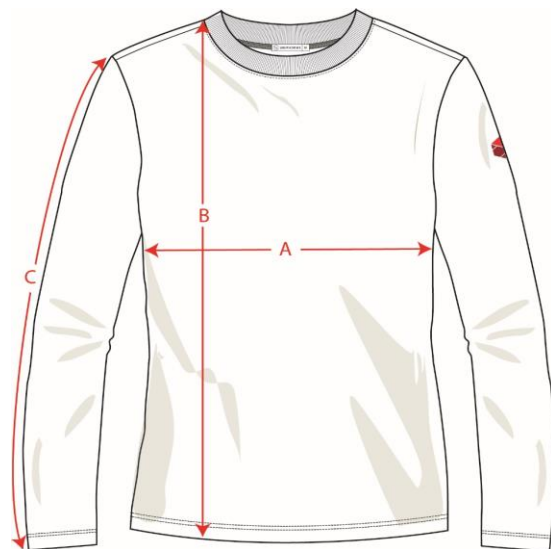

31200-900522PHO-N T-Shirt, langarm, Unisex

Größen/Sizes	110	116	122	128	134	140	146	152	158	164	170	S	M	L	XL
A: 1/2 Brustweite/ Half Chest	29,5 cm	31 cm	32,5 cm	34 cm	35,5 cm	37 cm	38,5 cm	40 cm	45,5 cm	47 cm	49,5 cm	52 cm	55 cm	58 cm	61 cm
B: Länge Vorne/ Body Length Front	44 cm	46 cm	48 cm	50 cm	52 cm	54 cm	56 cm	58 cm	60 cm	62 cm	66 cm	70 cm	72 cm	74 cm	75 cm
C: Ärmellänge/ Sleeve Length	43 cm	44 cm	45 cm	46 cm	47 cm	48 cm	49 cm	50 cm	56 cm	57 cm	61 cm	65 cm	66 cm	67 cm	68 cm